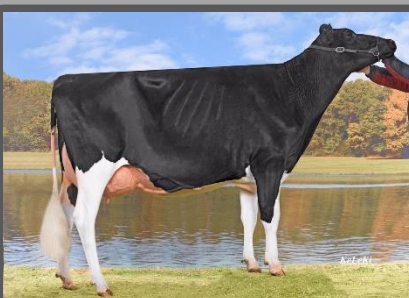

OHB Atlanta VG-85-2YR-LU

Jungrind: RIS Atlantis

OHB Atlanta VG-85-2YR-LU
x Pine-Tree Sid

sehr schönes Typrind !
Familie von Atwood, Aftershock, Golden Dreams, Archival
Käuferzufriedenheit wird garantiert !

Embryonen von:

Du Louvion Johanna-Red VG-85-2YR-FR
x SEXED FEMALE Cycle Mcgucci Jordy-Red

großartige, junge Typkuh aus Licorice EX-95 in Rot
in Vorauswahl für Europaschau Colmar 2016
Johanna-Red ist die Vollschwester von Jacot-Red @ Ascol
11 Generationen EX & VG